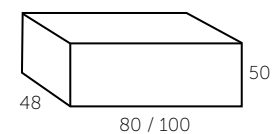

SOLARIS

espelho

60
80
100
120
140
Desembaciador

MÓDULO - GAVETA
60
80
100

DALLAS

AXZ

COM GAVETA INTERIOR
80
100
Branco ou Madeira

carvalho