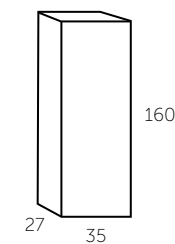

carvalho

nogueira

SOLARIS

espelho

45
60
80
Desembaciador

COLUNA
A35

NEVADA SEM TAMPO

100
120
140
Branco ou Madeira

TAMPO **BORO** 5cm

1 - CUBA*
2 - CUBAS**
100*
120*
140*/**

TAMPO **BORO** 2cm

1 - CUBA*
2 - CUBAS**
100*
120*
140*/**

SOLARIS

espelho

100
120
140
Desembaciador

OFIR