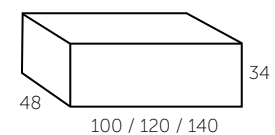

ATLAS

AXZ

2 - GAVETAS
100
120
140
SÓ EM MATE