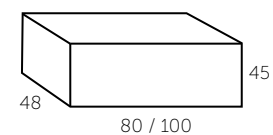

COM GAVETA INTERIOR
80
100
Branco ou Madeira

carvalho

nogueira

zebrano

SOLARIS

espelho

45
60
80
Desembaciador

COLUNA
A35