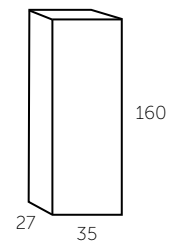

carvalho

nogueira

AGUA

espelho
sem iluminação

45
60
80
Aplique
Desembaciador

COLUNA
A35

DAKAR

COM GAVETA INTERIOR
80
100
120
140
Branco ou Madeira