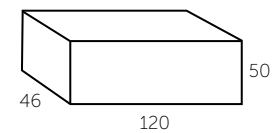

TOKYO

AXZ

140
160
Branco

SOLARIS

espelho

140
160
Desembaciador

ALASKA

AXZ