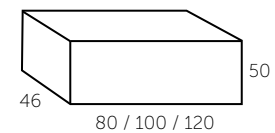

SIDNEY

AXZ

80
100
120
Branco ou Madeira