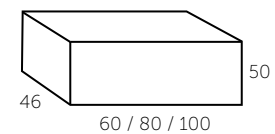

nogueira

TAMPOS	VIDRO BRANCO CERÂMICA
	60
	80
	100

GERÊS

espelho
iluminação LED

60
80
Desembaciador

NICE

AXZ

60
80
100
Branco ou Madeira