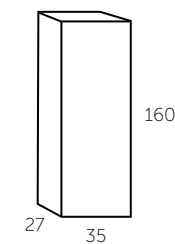

nogueira

SOLARIS

espelho

80
100
Desembaciador

COLUNA
A35

LUÍSA

AXZ

80
100
120
Branco ou Madeira