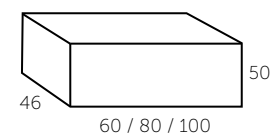

carvalho

nogueira

GERÊS

espelho
iluminação LED

ALASKA

60
80
100
Branco ou Madeira

carvalho

nogueira