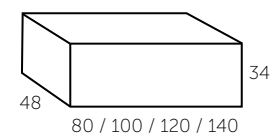

POLO

AXZ

1 - GAVETA* 2 - GAVETAS**
80*
100*/**
120*/**
140**
Branco ou Madeira