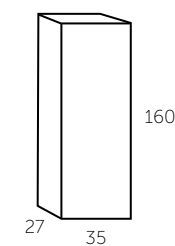

COM GAVETA INTERIOR
80
100
Branco ou Madeira

carvalho

nogueira

zebrano

SOLARIS

espelho

45
60
80
Desembaciador

COLUNA
A35