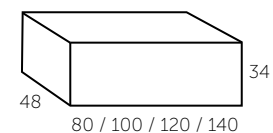

DANÚBIO

AXZ

1 - GAVETA 2 - GAVETAS
80*
100*/**
120*/**
140**
SÓ EM MATE