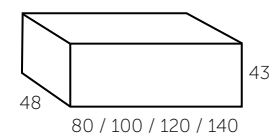

TAMPO BORO 2cm

1 - CUBA* 2 - CUBAS**
80*
100*
120*
140*/**

GERÊS

espelho
iluminação LED

80
100
120
140
Desembaciador

RIO TAMPO INCLUÍDO

AXZ

2 - GAVETAS* 2 - GAVETAS + GAVETÃO**
80*
100*
120**
140**
Branco SÓ EM MATE