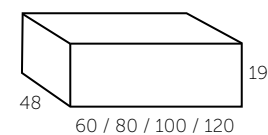

espelho
sem iluminação

45
60
80
Aplique
Desembaciador

GLACIAR

AXZ

1 - GAVETA* 2 - GAVETAS**
60*
80*
100*/**
120**
Branco ou Madeira

TAMPO
carvalho

nogueira

SOLARIS