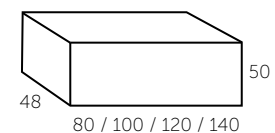

carvalho

nogueira

AGUA

espelho
sem iluminação

45
60
80
Aplique
Desembaciador

COLUNA
A35

DAKAR

COM GAVETA INTERIOR
80
100
120
140
Branco ou Madeira