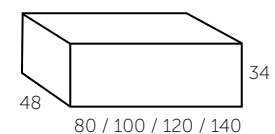

VERONA

AXZ

1 - GAVETA* 2 - GAVETAS**
80*
100*/**
120*/**
140**
Branco ou Madeira