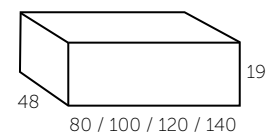

carvalho

nogueira

SOLARIS

espelho

80
100
120
140
Desembaciador

AMAZONAS

AXZ

2 - GAVETAS
80
100
120
140
Branco SÓ EM MATE