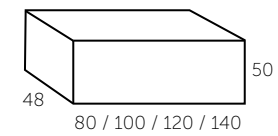

1 - GAVETA* 2 - GAVETAS**
80*
100*/**
120*/**
140**
Branco ou Madeira

TAMPO
carvalho

nogueira

SOLARIS

espelho

80
100
120
140
Desembaciador

2 - GAVETAS* 4 - GAVETAS**
80*
100*/**
120**
140**
Branco ou Madeira