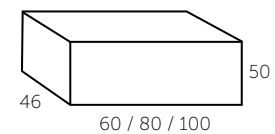

GERÊS

espelho
iluminação LED

60
80
Desembaciador

COLUNA
B26

JAVA

AXZ

60
80
100
Branco ou Madeira

carvalho