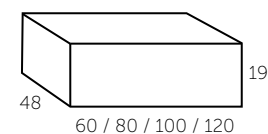

SOLARIS

espelho

45
60
80
Desembaciador

GLACIAR

1 - GAVETA* 2 - GAVETAS**
60*
80*
100*/**
120**
Branco ou Madeira

TAMPO
carvalho

nogueira

AGUA