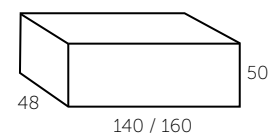

TOKYO

AXZ

140
160
Branco