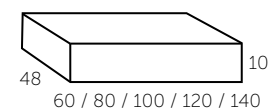

TAMPO
carvalho

nogueira

SOLARIS

espelho

80
100
120
140
Desembaciador

60
80
100
120
140
Branco ou Madeira

carvalho

nogueira