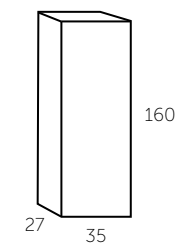

SOLARIS

espelho

80
100
120
Desembaciador

COLUNA
A35

LAGOS SEM TAMPO

2 - GAVETAS* 2 - GAVETAS + GAVETÃO**
80*
100*
120**
140**
Branco SÓ EM MATE

TAMPO BORO 5cm

1 - CUBA* 2 - CUBAS**
80*
100*
120*
140*/**