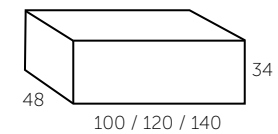

nogueira

SOLARIS

espelho

80
100
Desembaciador

COLUNA
A35

LUÍSA

AXZ

80
100
120
Branco ou Madeira