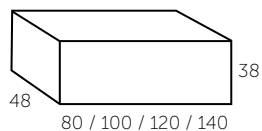

SOLARIS

espelho

80
100
120
Desembaciador

COLUNA
A35

LAGOS SEM TAMPO

2 - GAVETAS* 2 - GAVETAS + GAVETÃO**
80*
100*
120**
140**
Branco SÓ EM MATE

TAMPO BORO 5cm

1 - CUBA* 2 - CUBAS**
80*
100*
120*
140*/**